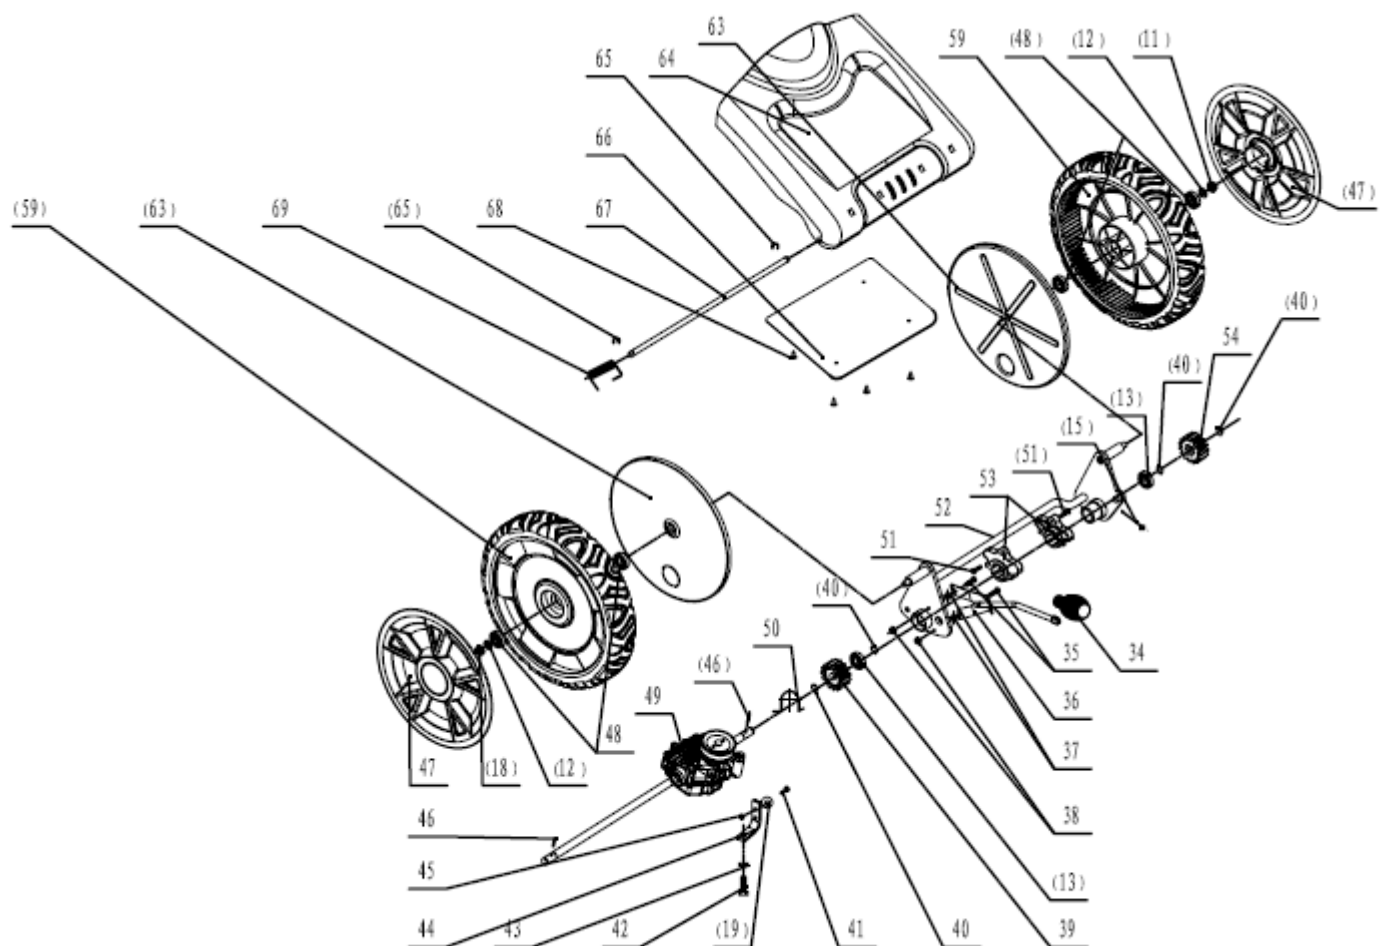

Tondeuse tractée thermique

SANLI

LSP51

www.sanli.fr

Manuel Pièces de Rechange

Ensemble Tondeuse Tractée LSP51

Rep/N°	Réf Sanli	Gencod	Libellé
70	1856	3700554618566	Toile de bac à herbe
71 à 75+62+ 4x37+4x7	1857	3700554618573	Bac supérieur rigide
74	1858	3700554618580	Poignée
76	1859	3700554618597	Obtuteur « mulching »

Rep/N°	Réf Sanli	Gencod	Libellé
97	1860	3700554618603	Moteur Sanli OHV 4T-163cm3
31+2x32+3x3	1861	3700554618610	Visserie fixation moteur
5	1862	3700554618627	Ressort hauteur centralisée
2x8	1863	3700554618634	Épingle de fixation
4+6	1864	3700554618641	Raccord Injecteur de lavage
7+9+55	1865	3700554618658	Carter équipé
10+2x13+14	1866	3700554618665	Roue avant avec enjoliveur
20+21+22+24	1127	3700554611277	Kit fixation lame
11	1867	3700554618672	Écrou M8 « à Gauche »
17	1868	3700554618689	Axe de roue avant
27+3x19+3x25+26	1925	3700554619259	Protection courroie
13	1869	3700554618696	Roulement 6001RS
23	1900	3700554619006	Lame 51cm
28	1901	3700554619013	Courroie de traction 51
29+30	1902	3700554619020	Kit poulie de traction
33	1903	3700554619037	Secteur hauteur de coupe
	1712	3700554617125	Logo "SANLI"

64+65+66+67+68+69	1927	3700554619273	Volet de bac de ramassage
63	1928	3700554619280	Protection intérieure
59	1929	3700554619297	Roue arrière
47	1930	3700554619303	Enjoliveur de roue arrière
48	1931	3700554619310	Roulement de roue Ar 6902RS
11	1867	3700554618672	Ecrou M8 « à Gauche »
12+40	1932	3700554619327	Rondelles(2) + circlips(2)
39+46	1933	3700554619334	Pignon droit + goupille
54+46	1934	3700554619341	Pignon gauche + goupille
13	1869	3700554618696	Roulement 6001RS
49	1935	3700554619358	Boitier de traction
41+42+43+44+45+19	1936	3700554619365	Tendeur boitier de traction
34+36	1937	3700554619372	Levier de hauteur de coupe
51 + 53	1938	3700554619389	Support essieu arrière
52	1939	3700554619396	Essieu arrière