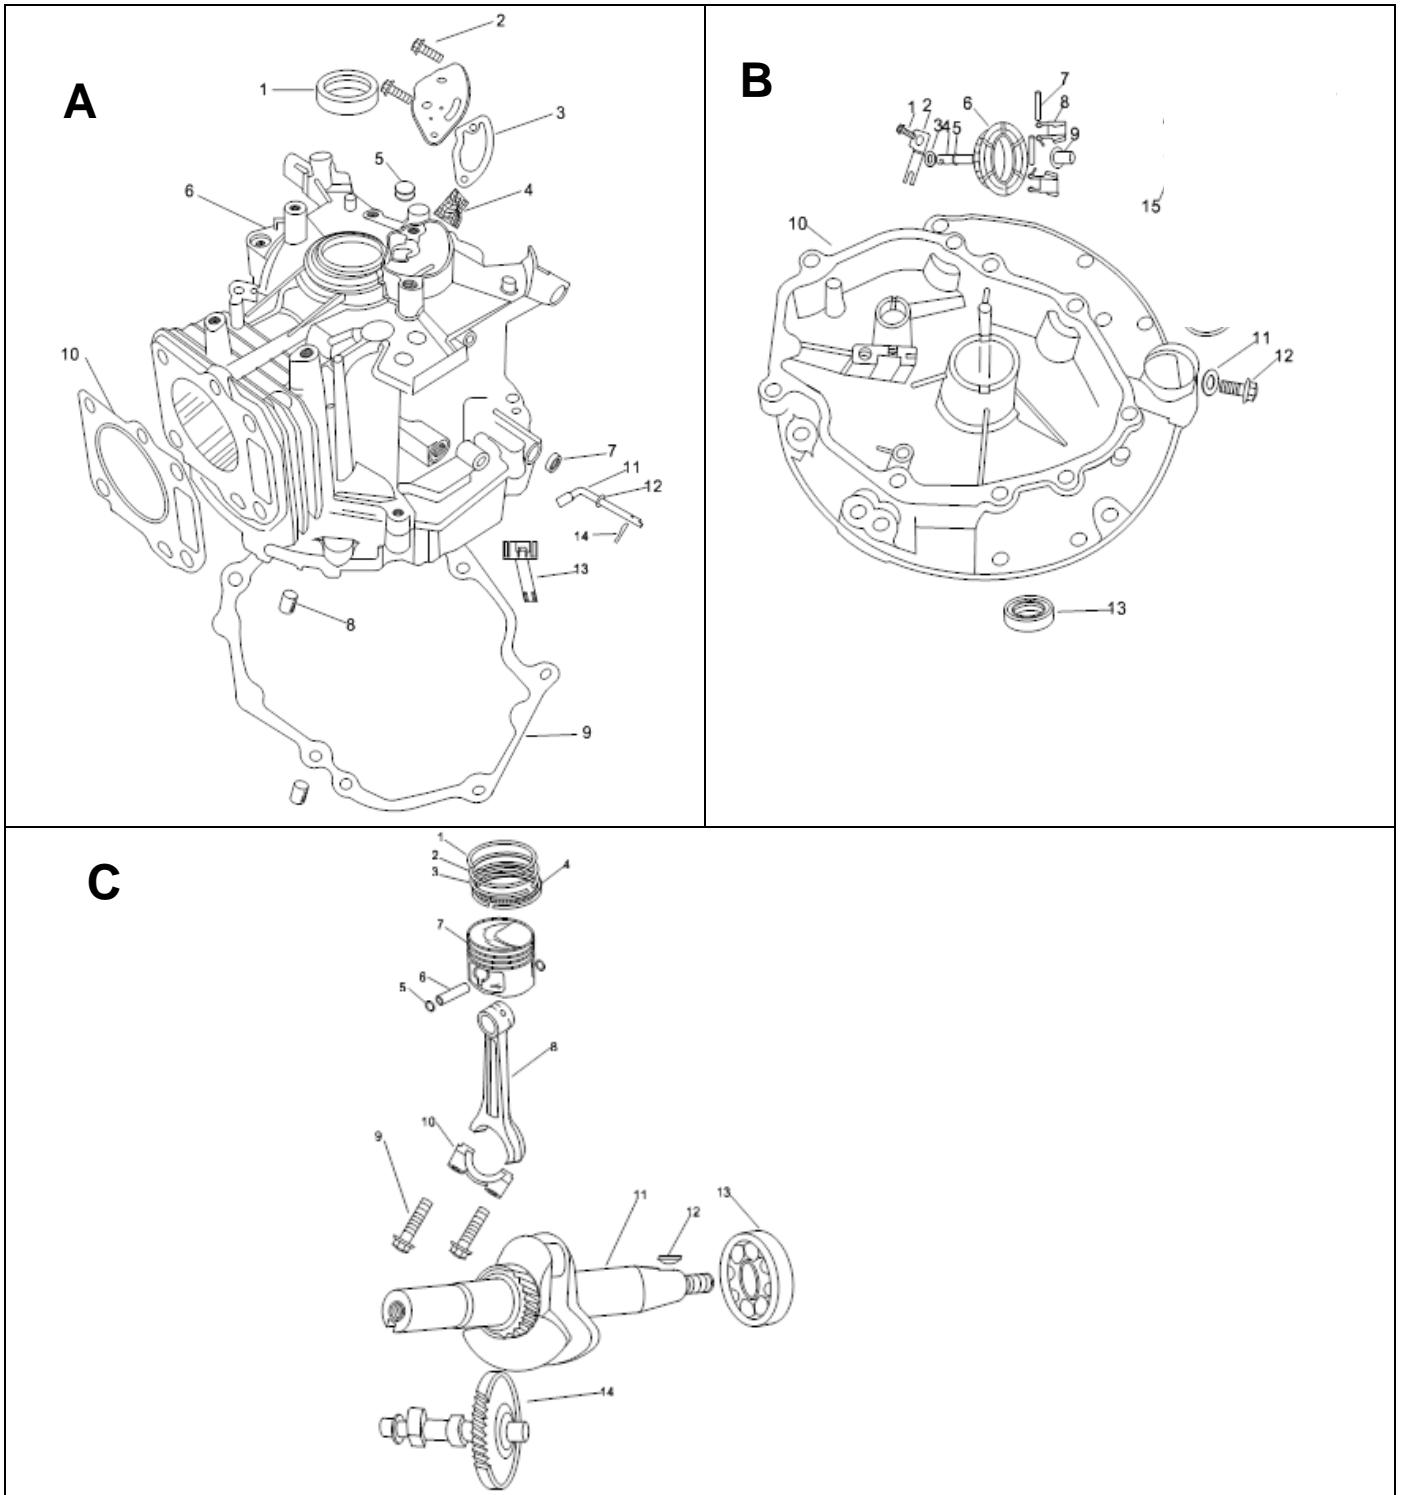

Rep/N°	Réf Sanli	Gencod	Libellé
97	1860	3700554618603	Moteur Sanli OHV 4T-163cm3
31+2x32+3x3	1861	3700554618610	Visserie fixation moteur
5	1862	3700554618627	Ressort hauteur centralisée
2x8	1863	3700554618634	Épingle de fixation
4+6	1864	3700554618641	Raccord Injecteur de lavage
7+9+55	1865	3700554618658	Carter équipé
10+2x13+14	1866	3700554618665	Roue avant avec enjoliveur
20+21+22+24	1127	3700554611277	Kit fixation lame
11	1867	3700554618672	Écrou M8 « à Gauche »
17	1868	3700554618689	Axe de roue avant
27+3x19+3x25+26	1925	3700554619259	Protection courroie
13	1869	3700554618696	Roulement 6001RS
23	1900	3700554619006	Lame 51cm
28	1901	3700554619013	Courroie de traction 51
29+30	1902	3700554619020	Kit poulie de traction
33	1903	3700554619037	Secteur hauteur de coupe
	1712	3700554617125	Logo "SANLI"

64+65+66+67+68+69	1927	3700554619273	Volet de bac de ramassage
63	1928	3700554619280	Protection intérieure
59	1929	3700554619297	Roue arrière
47	1930	3700554619303	Enjoliveur de roue arrière
48	1931	3700554619310	Roulement de roue Ar 6902RS
11	1867	3700554618672	Ecrou M8 « à Gauche »
12+40	1932	3700554619327	Rondelles(2) + circlips(2)
39+46	1933	3700554619334	Pignon droit + goupille
54+46	1934	3700554619341	Pignon gauche + goupille
13	1869	3700554618696	Roulement 6001RS
49	1935	3700554619358	Boitier de traction
41+42+43+44+45+19	1936	3700554619365	Tendeur boitier de traction
34+36	1937	3700554619372	Levier de hauteur de coupe
51 + 53	1938	3700554619389	Support essieu arrière
52	1939	3700554619396	Essieu arrière

MOTEUR SANLI OHV- 4T 163 cm3

Rep/N°	Réf Sanli	Gencod	Libellé
A+B+C	1182	3700554611826	Bloc embiellé
C8+C9+C10+C11	1183	3700554611833	Vilebrequin+bielle S46
C1 à C7	1729	3700554617293	Piston complet S46
A1+A9+B13	1730	3700554617309	Pochette Joints
C14	1731	3700554617316	Arbre à cames S46
B1 à B9	1732	3700554617323	Régulateur
C13	1733	3700554617330	Jeu de roulements
A10	1734	3700554617347	Joint de culasse
C8,9,10	1740	3700554617408	Bielle