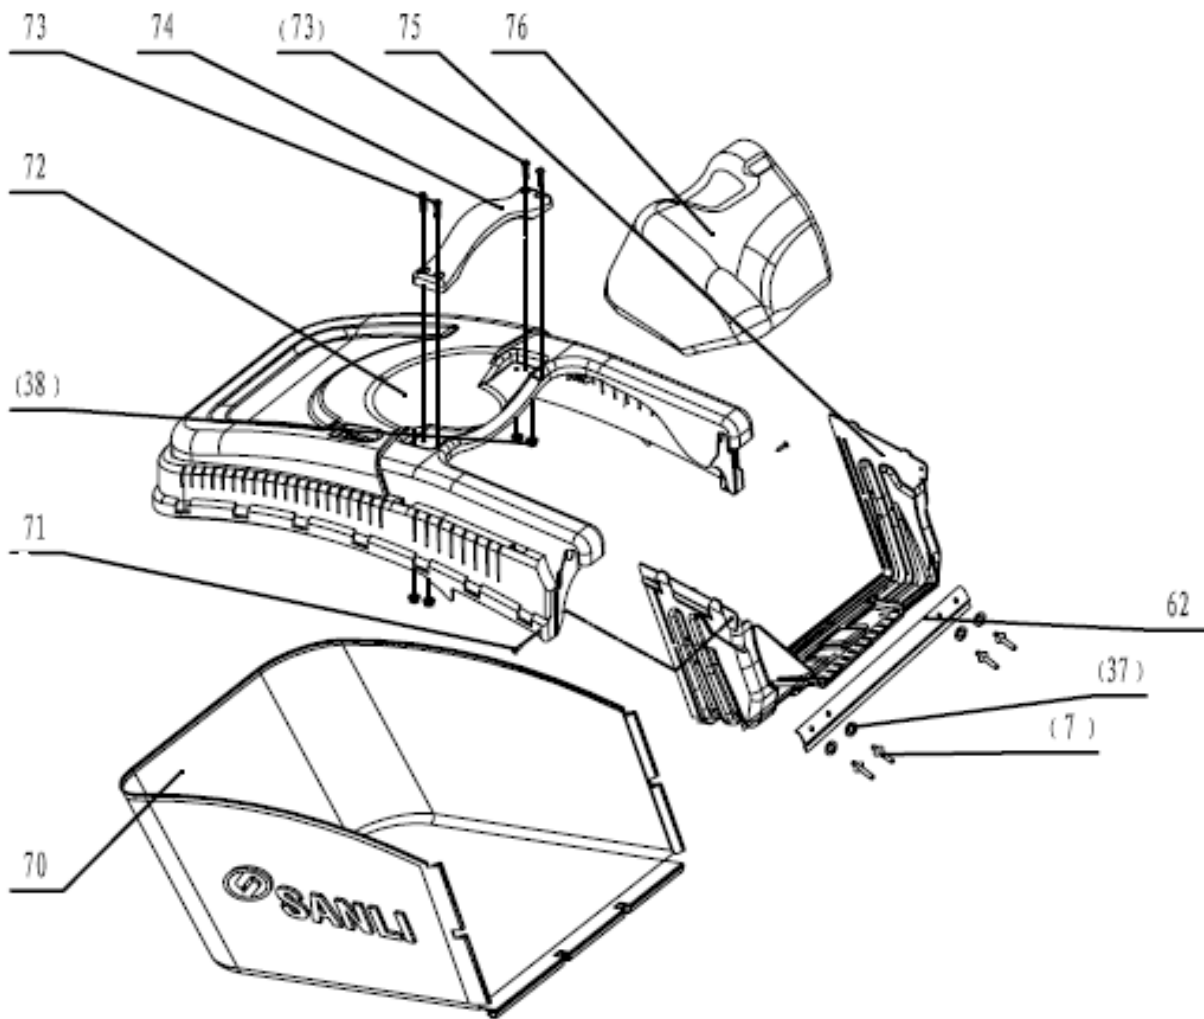

Tondeuse tractée thermique

SANLI

LSP51

www.sanli.fr

Manuel Pièces de Rechange

Ensemble Tondeuse Tractée LSP51

Rep/N°	Réf Sanli	Gencod	Libellé
70	1856	3700554618566	Toile de bac à herbe
71 à 75+62+ 4x37+4x7	1857	3700554618573	Bac supérieur rigide
74	1858	3700554618580	Poignée
76	1859	3700554618597	Obtuteur « mulching »

Rep/N°	Réf Sanli	Gencod	Libellé
97	1860	3700554618603	Moteur Sanli OHV 4T-163cm3
31+2x32+3x3	1861	3700554618610	Visserie fixation moteur
5	1862	3700554618627	Ressort hauteur centralisée
2x8	1863	3700554618634	Épingle de fixation
4+6	1864	3700554618641	Raccord Injecteur de lavage
7+9+55	1865	3700554618658	Carter équipé
10+2x13+14	1866	3700554618665	Roue avant avec enjoliveur
20+21+22+24	1127	3700554611277	Kit fixation lame
11	1867	3700554618672	Écrou M8 « à Gauche »
17	1868	3700554618689	Axe de roue avant
27+3x19+3x25+26	1925	3700554619259	Protection courroie
13	1869	3700554618696	Roulement 6001RS
23	1900	3700554619006	Lame 51cm
28	1901	3700554619013	Courroie de traction 51
29+30	1902	3700554619020	Kit poulie de traction
33	1903	3700554619037	Secteur hauteur de coupe
	1712	3700554617125	Logo "SANLI"