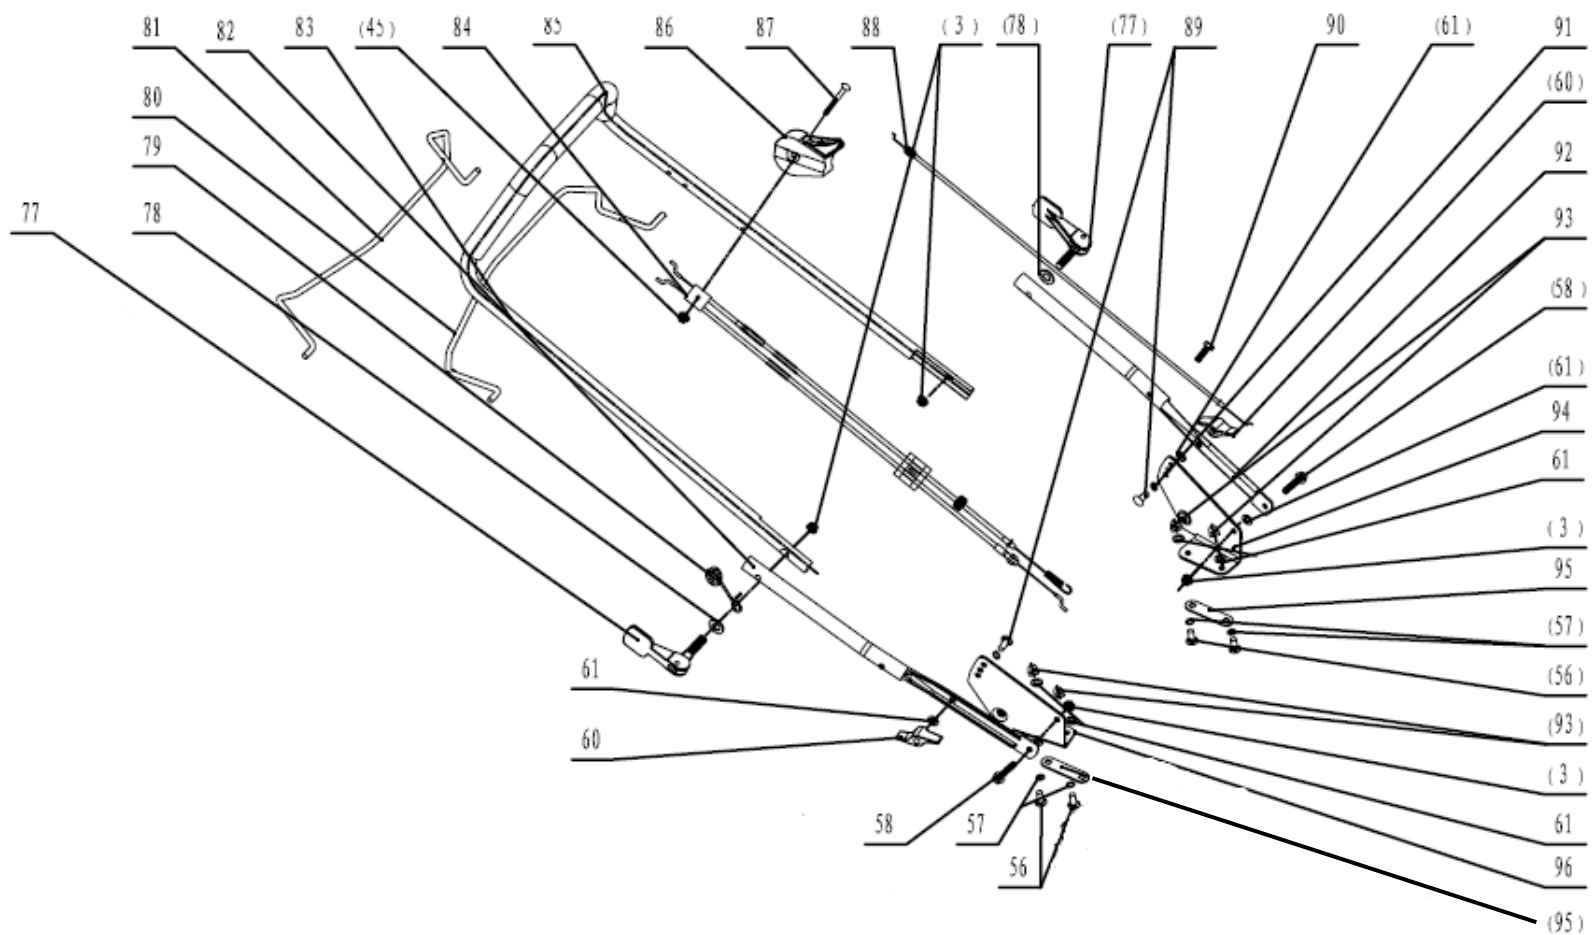

Rep/N°	Réf Sanli	Gencod	Libellé	Rep/N°	Réf Sanli	Gencod	Libellé
77+78+3	1137	3700554611376	Verrouillage guidon	83	1909	3700554619099	Guidon supérieur
60+61+89	1904	3700554619044	Vis + écrou papillon	92	1910	3700554619105	Guidon inférieur Gauche
86	2057	3700554620576	Levier régime moteur	82	1911	3700554619112	Guidon inférieur Droit
88	1905	3700554619051	Câble régime moteur LSP51	94	1912	3700554619129	Support guidon Gauche
84	1906	3700554619068	Double câble traction et présence	96	1913	3700554619136	Support guidon Droit
80	1907	3700554619075	Poignée présence opérateur	95	1914	3700554619143	Plaque de renfort
81	1908	3700554619082	Poignée de traction