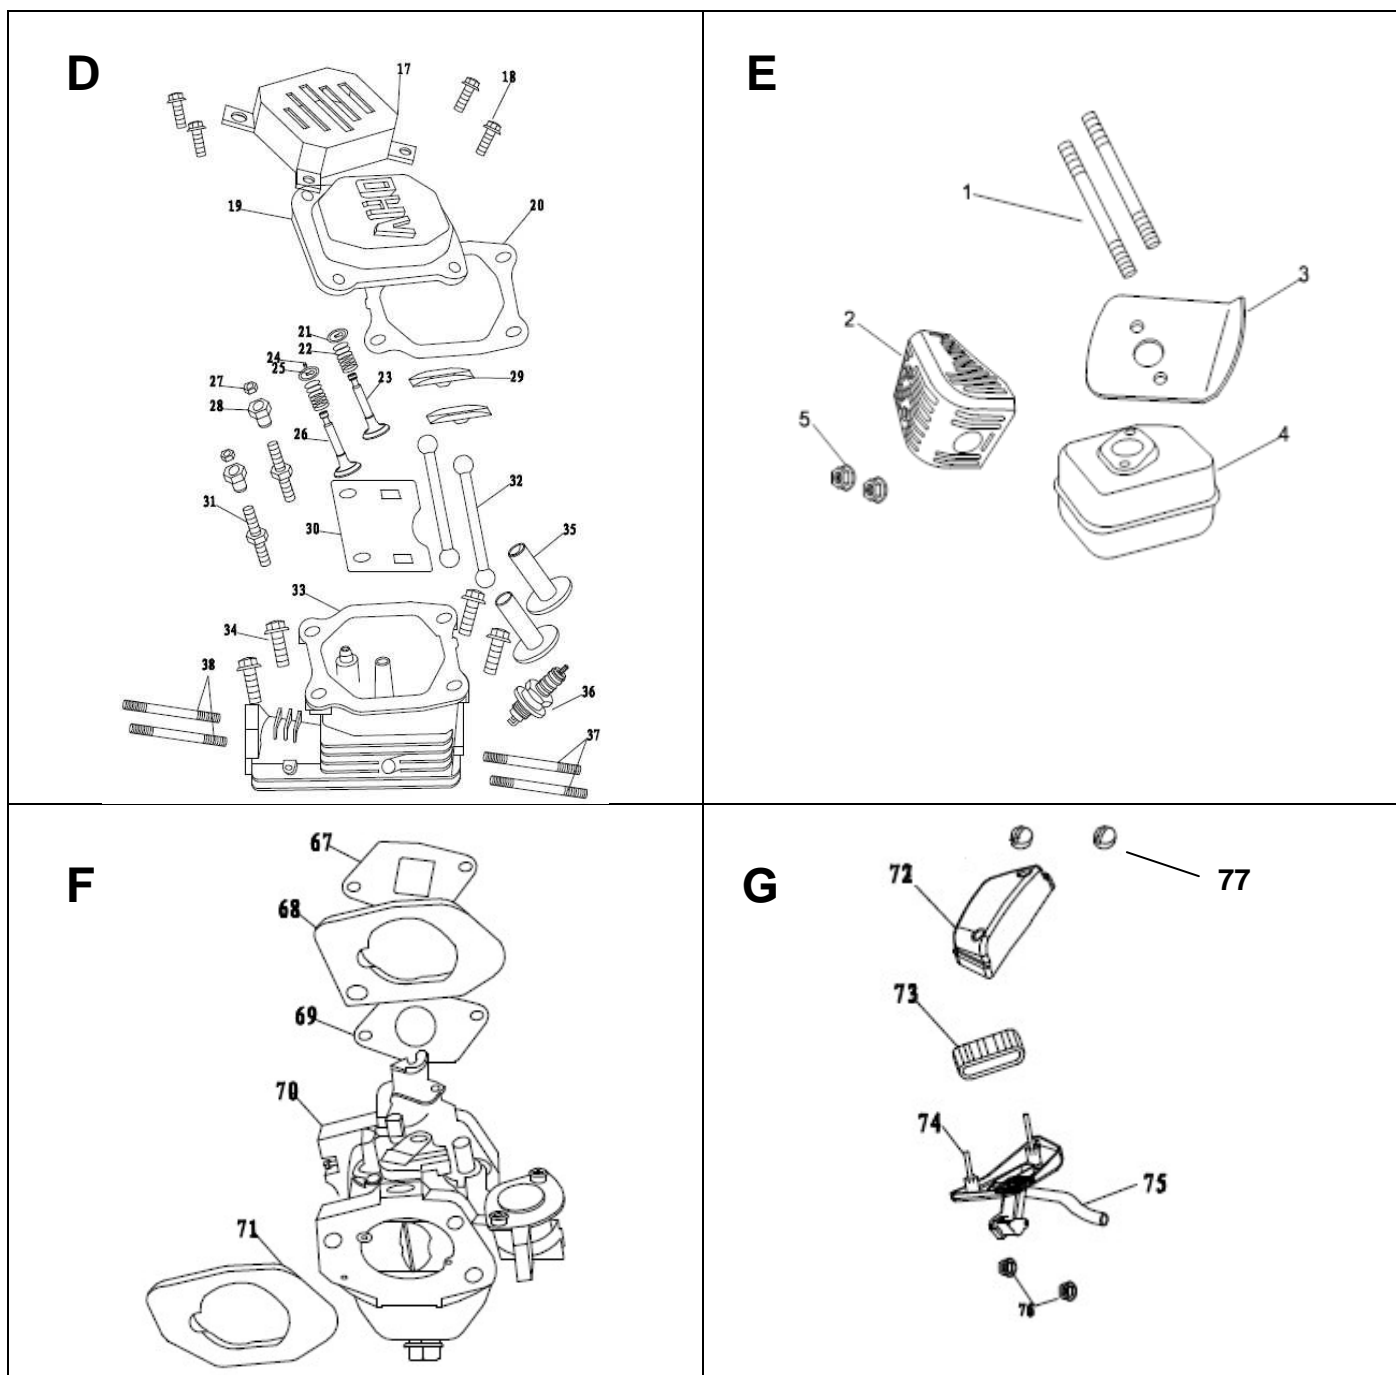

Rep/N°	Réf Sanli	Gencod	Libellé
D	1184	3700554611840	Kit culasse
D17	1915	3700554619150	Protection cache soupapes
	1734	3700554617347	Joint de culasse
D36	1185	3700554611857	Bougie allumage
E	1186	3700554611864	Kit échappement
F70	1187	3700554611871	Carburateur complet
F67+F68+F69+F71	1188	3700554611888	Kit Joint carburateur
G73	1190	3700554611901	Filtre à air
G74+G75+G76	1916	3700554619167	Boitier filtre à air
G77	1917	3700554619174	Ecrous capot filtre à air
G72	1918	3700554619181	Capot filtre à air