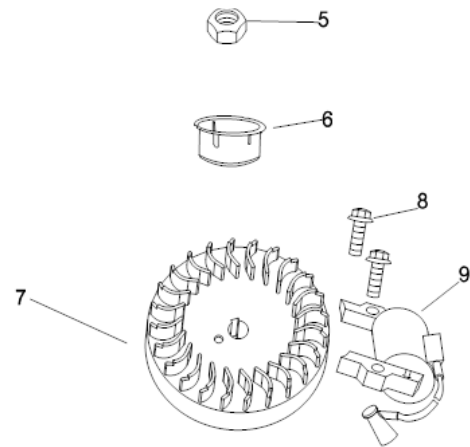

H

I

J

K

Rep/N°	Réf Sanli	Gencod	Libellé
H 77	1919	3700554619198	Contacteur arrêt moteur
H 80+H81+H85	1920	3700554619204	Ressorts de régulation
I 107	1921	3700554619211	Lanceur manuel complet
I 106	1922	3700554619228	Ecrous de lanceur
I 108	1923	3700554619235	Capot moteur
I 115	1924	3700554619242	Carénage de refroidissement
I 109	1926	3700554619266	Goujon de carénage/lanceur
J7+J5	1193	3700554611932	Volant magnétique
J9+J8	1194	3700554611949	Bobine allumage
K	1195	3700554611956	Ensemble frein coupure moteur