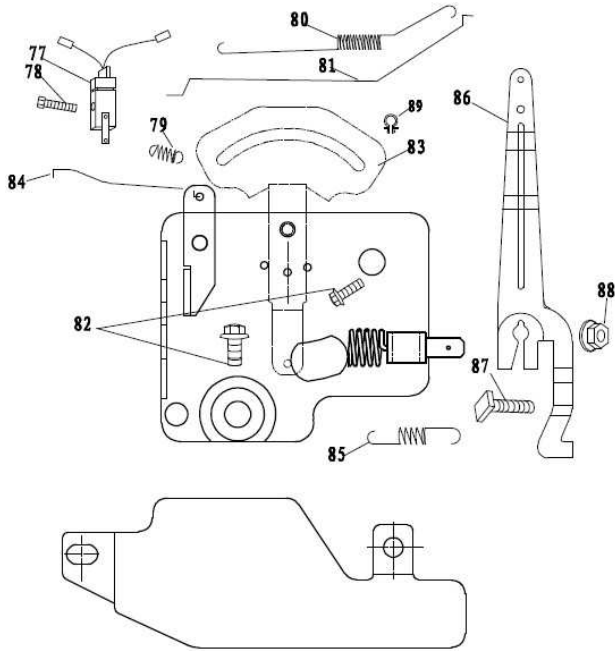

H

I

J

K

Rep/N°	Réf Sanli	Gencod	Libellé
H 77	1919	3700554619198	Contacteur arrêt moteur
H 80+H81+H85	1920	3700554619204	Ressorts de régulation
I 107	1921	3700554619211	Lanceur manuel complet
I 106	1922	3700554619228	Ecrous de lanceur
I 108	1923	3700554619235	Capot moteur
I 115	1924	3700554619242	Carénage de refroidissement
I 109	1926	3700554619266	Goujon de carénage/lanceur
J7+J5	1193	3700554611932	Volant magnétique
J9+J8	1194	3700554611949	Bobine allumage
K	1195	3700554611956	Ensemble frein coupure moteur