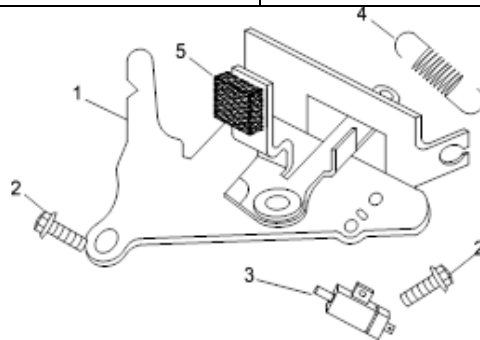

H

I

J

K

Rep/N°	Réf Sanli	Gencod	Libellé
H 77	1919	3700554619198	Contacteur arrêt moteur
H 80+H81+H85	1920	3700554619204	Ressorts de régulation
I 107	1921	3700554619211	Lanceur manuel complet
I 106	1922	3700554619228	Ecrous de lanceur
I 108	1923	3700554619235	Capot moteur
I 115	1924	3700554619242	Carénage de refroidissement
I 109	1926	3700554619266	Goujon de carénage/lanceur
J7+J5	1193	3700554611932	Volant magnétique
J9+J8	1194	3700554611949	Bobine allumage
K	1195	3700554611956	Ensemble frein coupure moteur