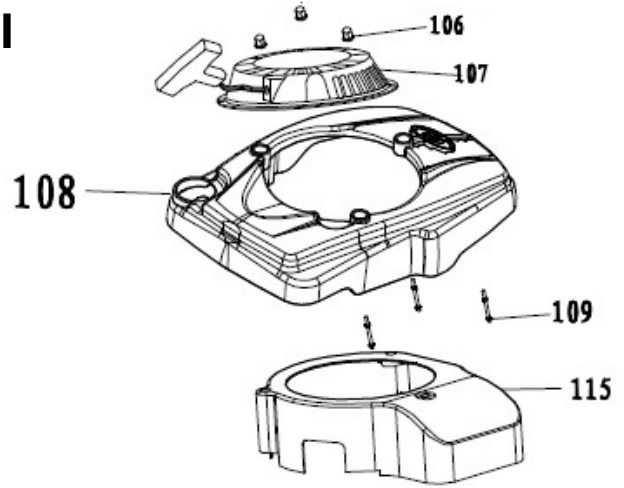

H

I

J

K

Rep/N°	Réf Sanli	Gencod	Libellé
H 77	1919	3700554619198	Contacteur arrêt moteur
H 80+H81+H85	1920	3700554619204	Ressorts de régulation
I 107	1921	3700554619211	Lanceur manuel complet
I 106	1922	3700554619228	Ecrous de lanceur
I 108	1923	3700554619235	Capot moteur
I 115	1924	3700554619242	Carénage de refroidissement
I 109	1926	3700554619266	Goujon de carénage/lanceur
J7+J5	1193	3700554611932	Volant magnétique
J9+J8	1194	3700554611949	Bobine allumage
K	1195	3700554611956	Ensemble frein coupure moteur