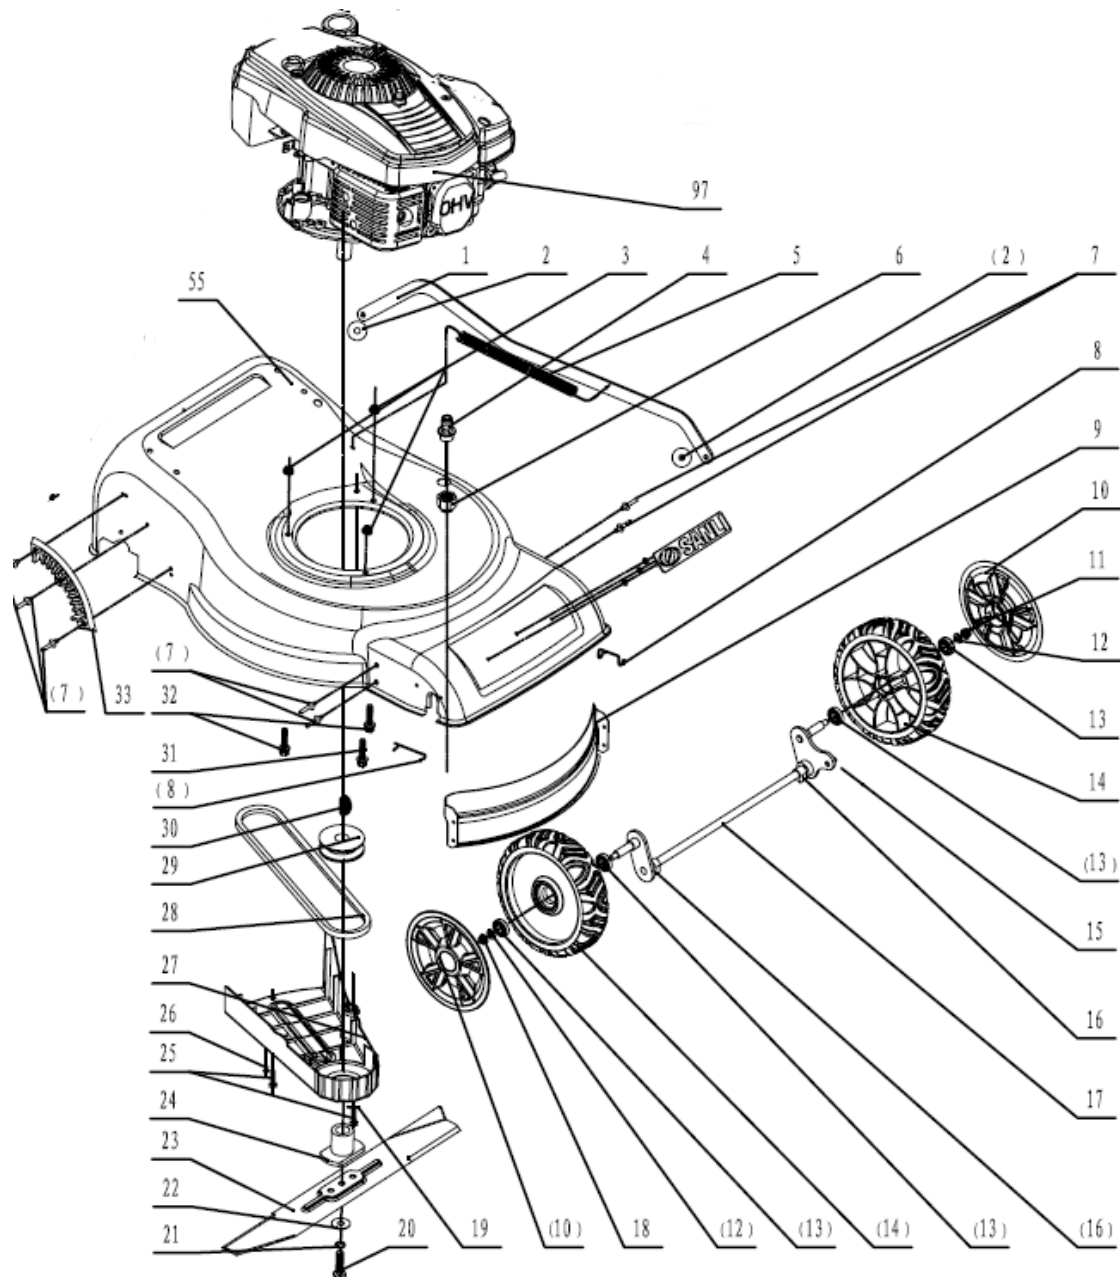

Tondeuse tractée thermique

SANLI

LSP51

www.sanli.fr

Manuel Pièces de Rechange

Ensemble Tondeuse Tractée LSP51

Rep/N°	Réf Sanli	Gencod	Libellé
70	1856	3700554618566	Toile de bac à herbe
71 à 75+62+ 4x37+4x7	1857	3700554618573	Bac supérieur rigide
74	1858	3700554618580	Poignée
76	1859	3700554618597	Obtuteur « mulching »

Rep/N°	Réf Sanli	Gencod	Libellé
97	1860	3700554618603	Moteur Sanli OHV 4T-163cm3
31+2x32+3x3	1861	3700554618610	Visserie fixation moteur
5	1862	3700554618627	Ressort hauteur centralisée
2x8	1863	3700554618634	Épingle de fixation
4+6	1864	3700554618641	Raccord Injecteur de lavage
7+9+55	1865	3700554618658	Carter équipé
10+2x13+14	1866	3700554618665	Roue avant avec enjoliveur
20+21+22+24	1127	3700554611277	Kit fixation lame
11	1867	3700554618672	Écrou M8 « à Gauche »
17	1868	3700554618689	Axe de roue avant
27+3x19+3x25+26	1925	3700554619259	Protection courroie
13	1869	3700554618696	Roulement 6001RS
23	1900	3700554619006	Lame 51cm
28	1901	3700554619013	Courroie de traction 51
29+30	1902	3700554619020	Kit poulie de traction
33	1903	3700554619037	Secteur hauteur de coupe
	1712	3700554617125	Logo "SANLI"

MOTEUR SANLI OHV- 4T 163 cm3

Rep/N°	Réf Sanli	Gencod	Libellé
A+B+C	1182	3700554611826	Bloc embiellé
C8+C9+C10+C11	1183	3700554611833	Vilebrequin+bielle S46
C1 à C7	1729	3700554617293	Piston complet S46
A1+A9+B13	1730	3700554617309	Pochette Joints
C14	1731	3700554617316	Arbre à cames S46
B1 à B9	1732	3700554617323	Régulateur
C13	1733	3700554617330	Jeu de roulements
A10	1734	3700554617347	Joint de culasse
C8,9,10	1740	3700554617408	Bielle