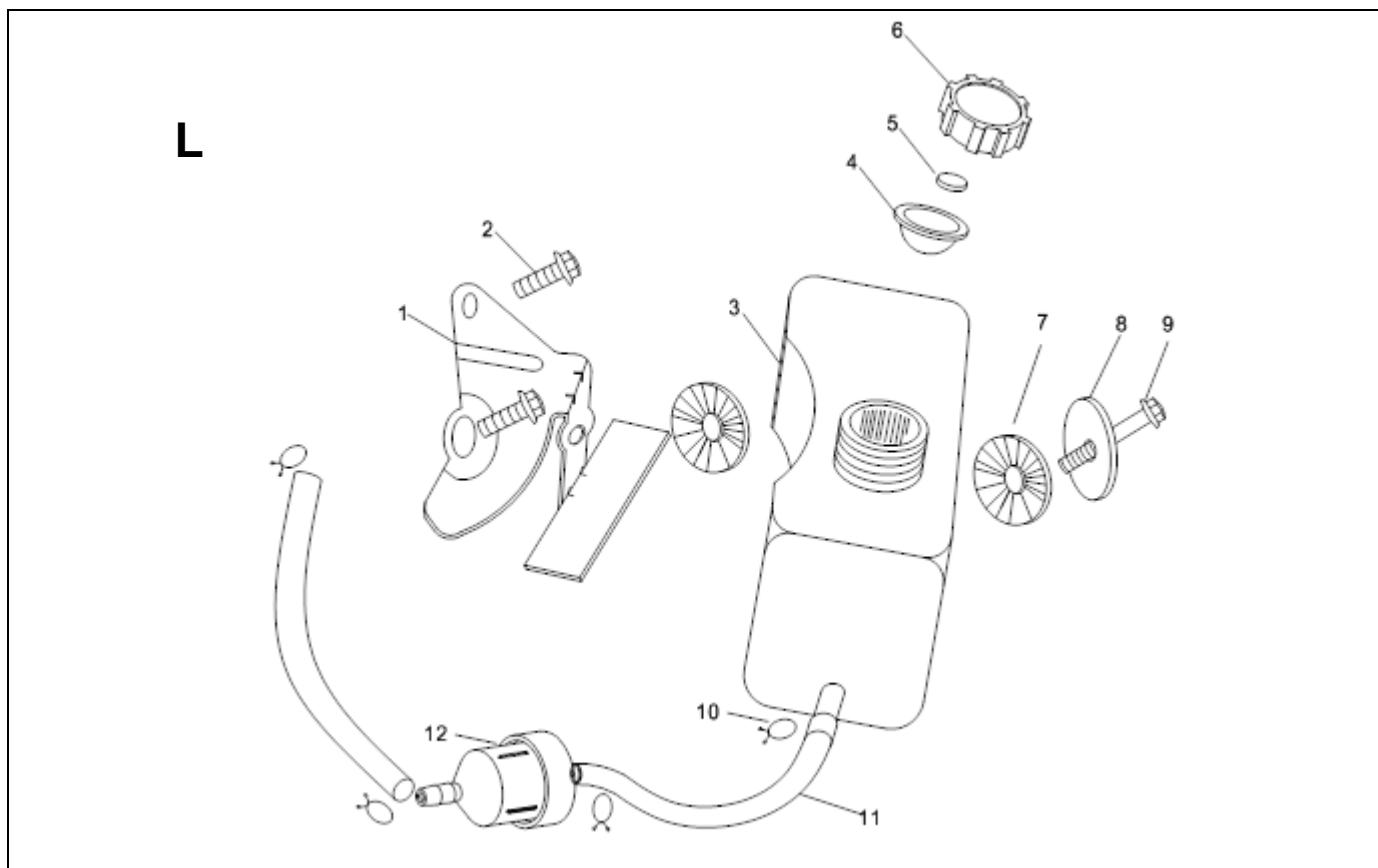

Rep/N°	Réf Sanli	Gencod	Libellé
L	1196	3700554611963	Kit réservoir complet
L4+L5+L6	1197	3700554611970	Kit bouchon
L12	1198	3700554611987	Filtre essence