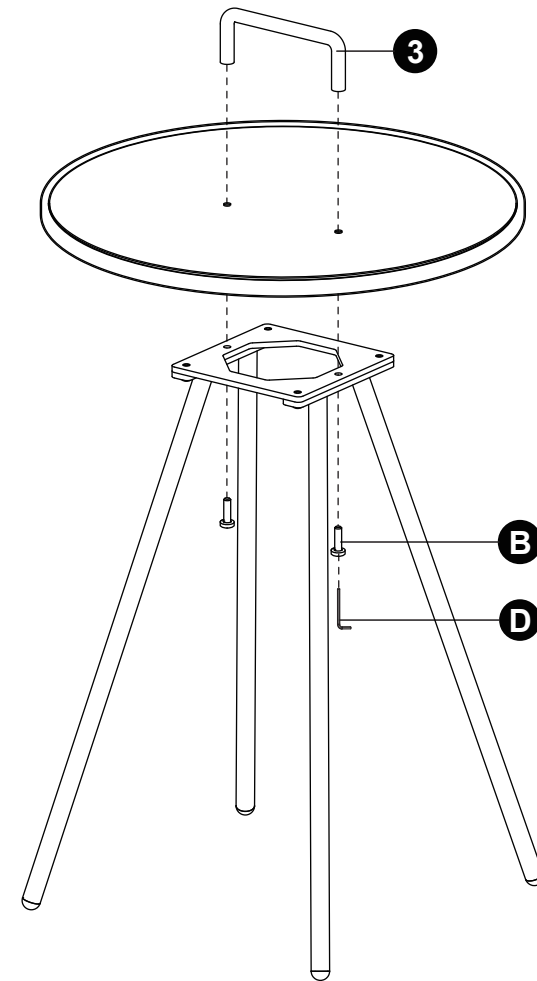

**TABLE APPOINT TAUPE ELBA ECZ**

REF.: 1612198

EAN: 3275974142828

SAISON: SS2026

<b>1</b>		420 x 420 x 17mm	<b>x1</b>
<b>2</b>		498 x 326 x 21mm	<b>x2</b>
<b>3</b>		132 x 51 x 12mm	<b>x1</b>
<b>4</b>		140 x 140 x 5mm	<b>x1</b>
<b>A</b>		M6 x 10mm	<b>x4</b>
<b>B</b>		M6 x 16mm	<b>x2</b>
<b>C</b>		M6	<b>x4</b>
<b>D</b>		4#	<b>x1</b>

297mm

1 

2 

210mm

297mm

210mm