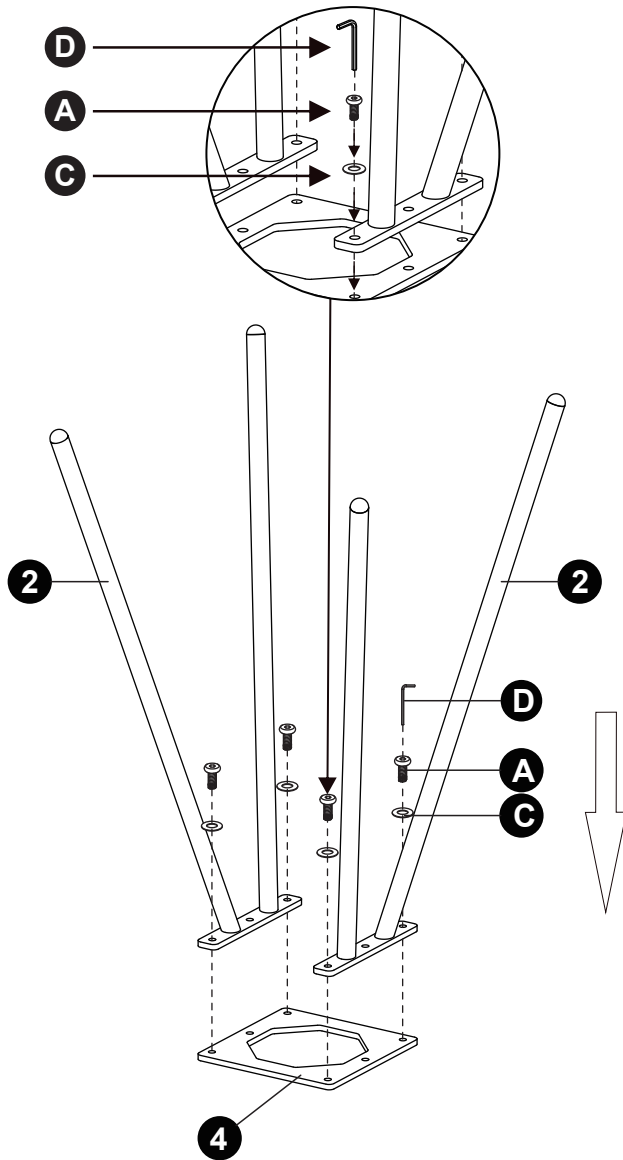

- ES**
- 
- 1 - Prepare una zona de montaje, una manta protegerá de rayaduras
  - 2 - Localice las piezas que componen su producto
  - 3 - Reagrupe y cuente la tornillería
  - 4 - Prepare las herramientas necesarias
  - 5 - Proceda al montaje, no fozar sobre los ensamblajes, apretar los tornillos después de algún tiempo de uso

**TABLE APPOINT TAUPE ELBA ECZ**

REF.: 1612198

EAN: 3275974142828

SAISON: SS2026

<b>1</b>		420 x 420 x 17mm	<b>x1</b>
<b>2</b>		498 x 326 x 21mm	<b>x2</b>
<b>3</b>		132 x 51 x 12mm	<b>x1</b>
<b>4</b>		140 x 140 x 5mm	<b>x1</b>
<b>A</b>		M6 x 10mm	<b>x4</b>
<b>B</b>		M6 x 16mm	<b>x2</b>
<b>C</b>		M6	<b>x4</b>
<b>D</b>		4#	<b>x1</b>

297mm

1 

2 

210mm

297mm

210mm