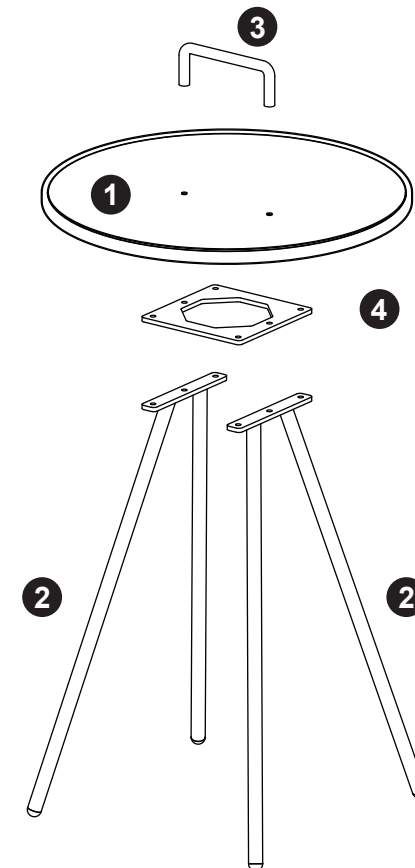

- ES**
- 
- 1 - Prepare una zona de montaje, una manta protegerá de rayaduras
  - 2 - Localice las piezas que componen su producto
  - 3 - Reagrupe y cuente la tornillería
  - 4 - Prepare las herramientas necesarias
  - 5 - Proceda al montaje, no fozar sobre los ensamblajes, apretar los tornillos después de algún tiempo de uso

**TABLE APPOINT TAUPE ELBA ECZ**

REF.: 1612198

EAN: 3275974142828

SAISON: SS2026

<b>1</b>		420 x 420 x 17mm	<b>x1</b>
<b>2</b>		498 x 326 x 21mm	<b>x2</b>
<b>3</b>		132 x 51 x 12mm	<b>x1</b>
<b>4</b>		140 x 140 x 5mm	<b>x1</b>
<b>A</b>		M6 x 10mm	<b>x4</b>
<b>B</b>		M6 x 16mm	<b>x2</b>
<b>C</b>		M6	<b>x4</b>
<b>D</b>		4#	<b>x1</b>